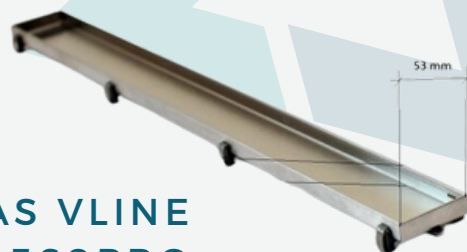

DUŠO SIENELĖ RAVAK
SRV2-90 195 S
1900 mm x 900 mm x 1950 mm
JUODA, SKAIDRI

DUŠO LATAKAS VLINE
360PRO
SU DVIPUSĖMIS GROTELĖMIS