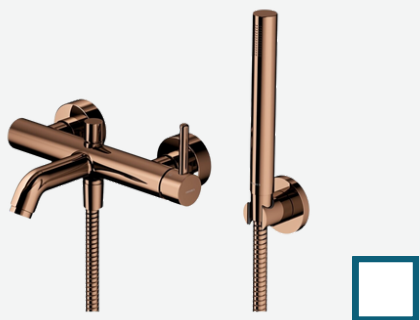

BALTA SPALVA

JUODA SPALVA

VONIOS KAMBARIO PLYTELĖS

AKMENS MASĖS PLYTELĖS

1200x600 mm
STARGRES PIZARRA
5901503224021

1200x600 mm
STARGRES PIZARRA
5901503224083

1200x600 mm
STARGRES PIZARRA
5901503221068

VONIOS KAMBARIO ĮRANGA

VONIA BESCO AVITA
1700 mm x 1000 mm x 520 mm
BALTA

VONIOS MAIŠYTUVAS
OMNIREŠ Y1231GR
GRAFITO SPALVA

VONIOS KAMBARIO ĮRANGA

VONIOS MAIŠYTUVAS
OMNIRES Y1231GR
BRAIŽYTO VARIO SPALVA

VONIOS MAIŠYTUVAS
OMNIRES Y1231GR
VARIO SPALVA