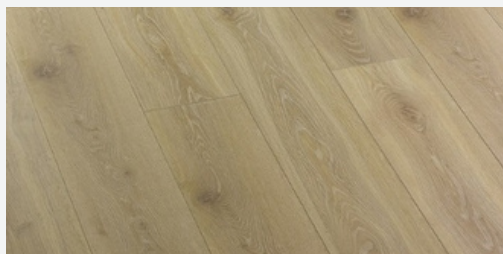

NCS S 1502-Y

NCS S 1502-Y

LUBŲ SPALVA

NCS S 0300-N

KAMBARIŲ GRINDŲ DANGOS: LAMINATAS

LAMINATAS
OSMOZE GREY OAK 448

LAMINATAS
OSMOZE NEVADA OAK 449

LAMINATAS
OSMOZE NATURE OAK 450