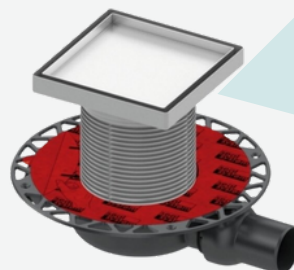

**DUŠO KOMPLEKTAS SU
TERMOSTATINIŲ
MAIŠYTUVŲ**
DOMOLETTI MIAMI
ST-9800

**TECE DRAINPOINT S
"SAUSAS" DUŠO TRAPAS**
SU ĮKLIJUOJAMA PLYTELE

**PRAUSTUVO
SPINTELĖ**
DOMOLETTI CONCRETE 64
135 x 61 cm x 55 cm
PILKA